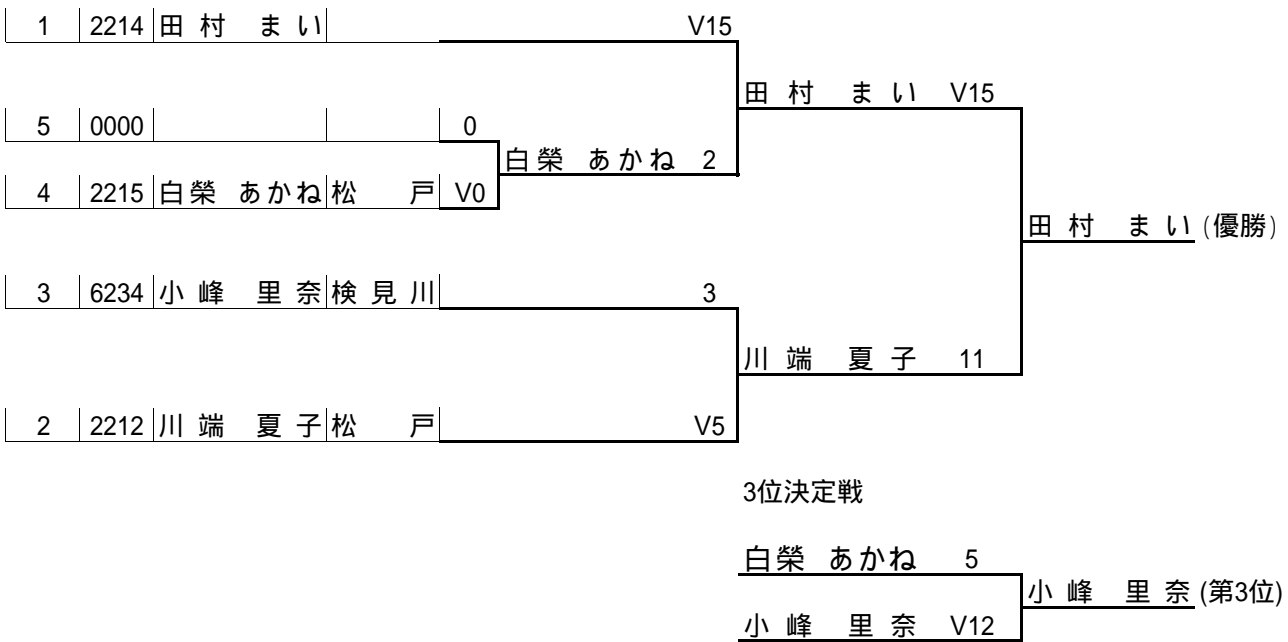

平成19年度 千葉県高等学校フェンシング新人体育大会

個人対抗 女子の部

決勝トーナメント(フルレ)

2007年11月24日

シード順位

シード	登録	氏名	学校名
1	2214	田村 まい	松戸
2	2212	川端 夏子	松戸
3	6234	小峰 里奈	検見川
4	2215	白榮 あかね	松戸
5			

最終結果

順位	氏名	学校名
優勝	田村 まい	松戸
準優勝	川端 夏子	松戸
第3位	小峰 里奈	検見川
4	白榮 あかね	松戸
5		

シード登録氏名学校名 10本 15本 15本